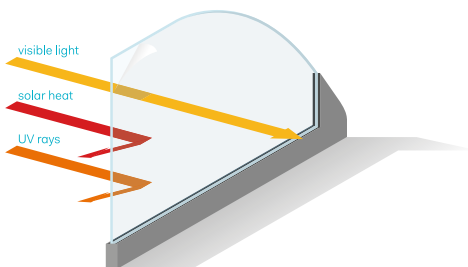

Серия AIR Прозрачно Фолио за Прозорци

Високоефективно & Едва забележимо

ФОЛИО ЗА АВТОМОБИЛНИ СТЪКЛА НА LLUMAR®

Възползвайте се максимално от вашите стъкла

Прозрачното фолио за прозорци LLumar® AIR е високо-ефективно керамично фолио, което абсорбира инфрачервената топлина за да създаде едно по-прохладно и по-комфортно пътуване. Това е разлика, която можете да почувствате с фолио, което едва забелязвате.

Фолио AIR пропуска видимата светлина, като в същото време помага за блокиране на слънчевата топлина и вредните UV лъчи.

Фабрично тонираните стъкла осигуряват ограничена защита

Знаете ли, че фабрично тонираните стъкла на превозните средства са проектирани за създаване на неприкосновеност, а не за слънчева защита?